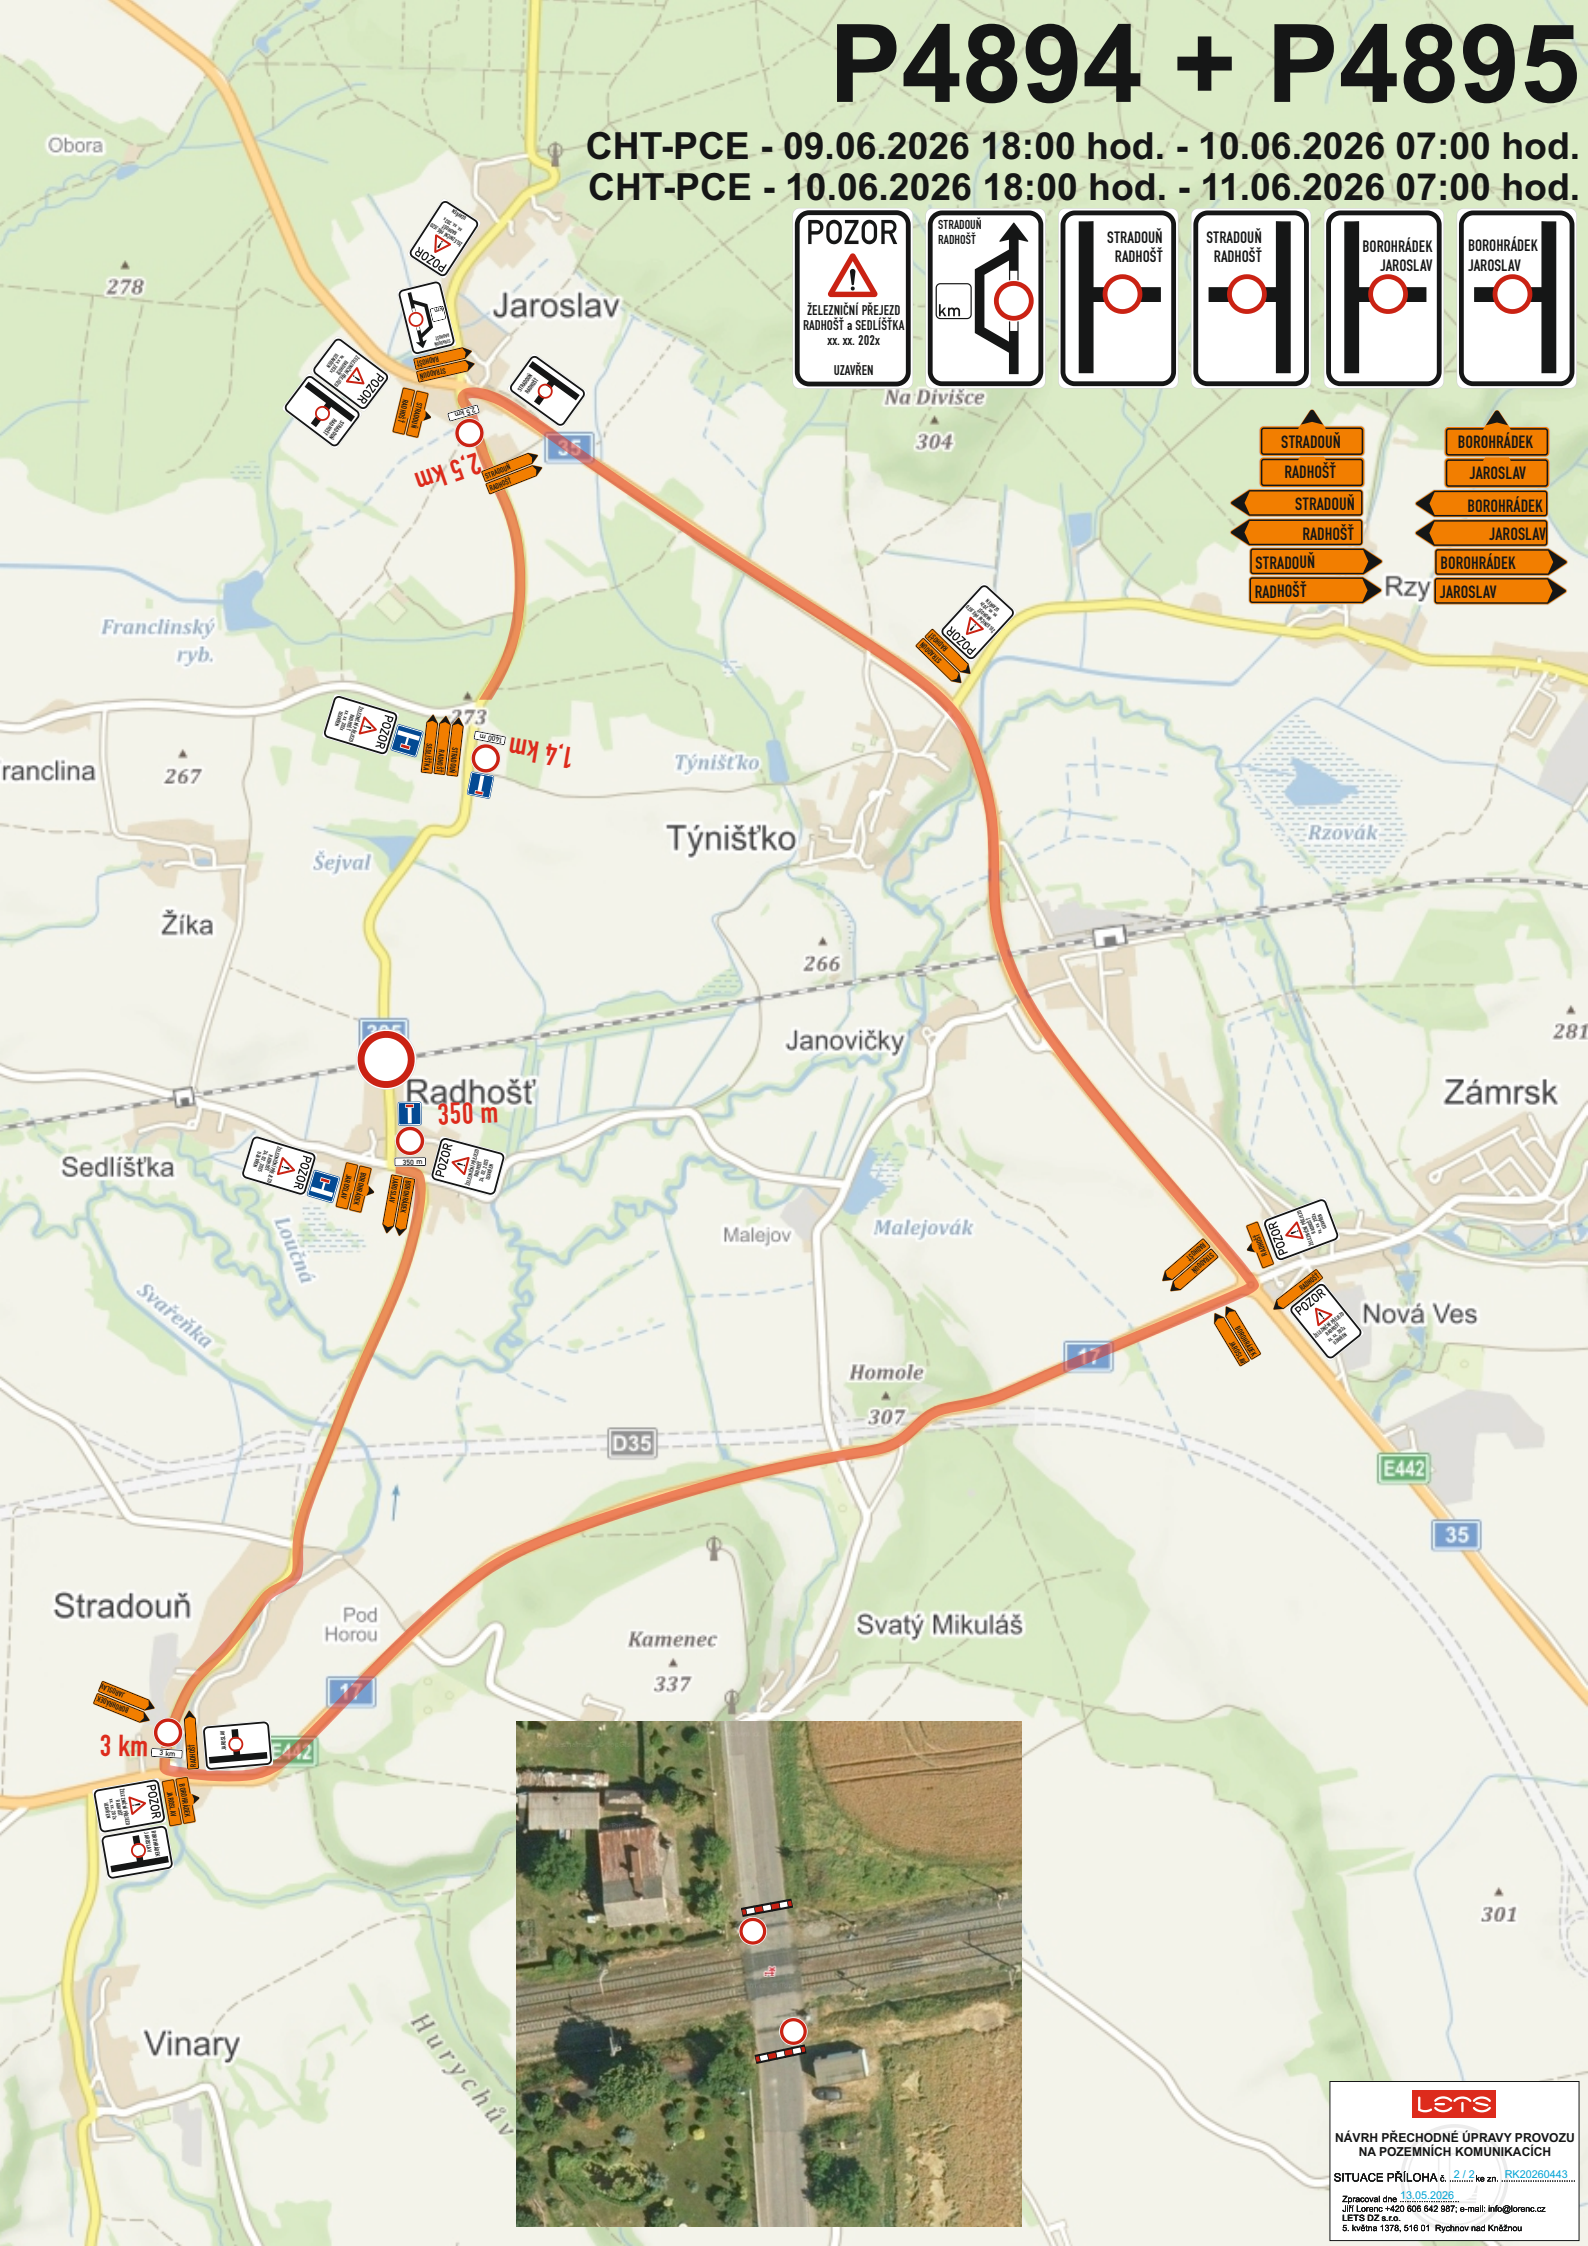

P4894 + P4895

CHT-PCE - 09.06.2026 18:00 hod. - 10.06.2026 07:00 hod.
CHT-PCE - 10.06.2026 18:00 hod. - 11.06.2026 07:00 hod.

LETS
NÁVRH PŘECHODNÉ ÚPRAVY PROVOZU
NA POZEMNÍCH KOMUNIKACÍCH
SITUACE PŘÍLOHA č. 1/2 ke zn. RK20260443
Zpracoval dne 02.05.2026
Jiří Lorenec +420 808 842 987; e-mail: info@lorenec.cz
LETS OZ s.r.o.
S. květen 1378, 516 01 Rychov nad Kněžnou

P4894 + P4895

CHT-PCE - 09.06.2026 18:00 hod. - 10.06.2026 07:00 hod.

CHT-PCE - 10.06.2026 18:00 hod. - 11.06.2026 07:00 hod.

- STRADOUŇ
- RADHOŠŤ
- STRADOUŇ
- RADHOŠŤ
- STRADOUŇ
- RADHOŠŤ
- BOROHRÁDEK
- JAROSLAV
- BOROHRÁDEK
- JAROSLAV
- BOROHRÁDEK
- JAROSLAV
- BOROHRÁDEK
- JAROSLAV