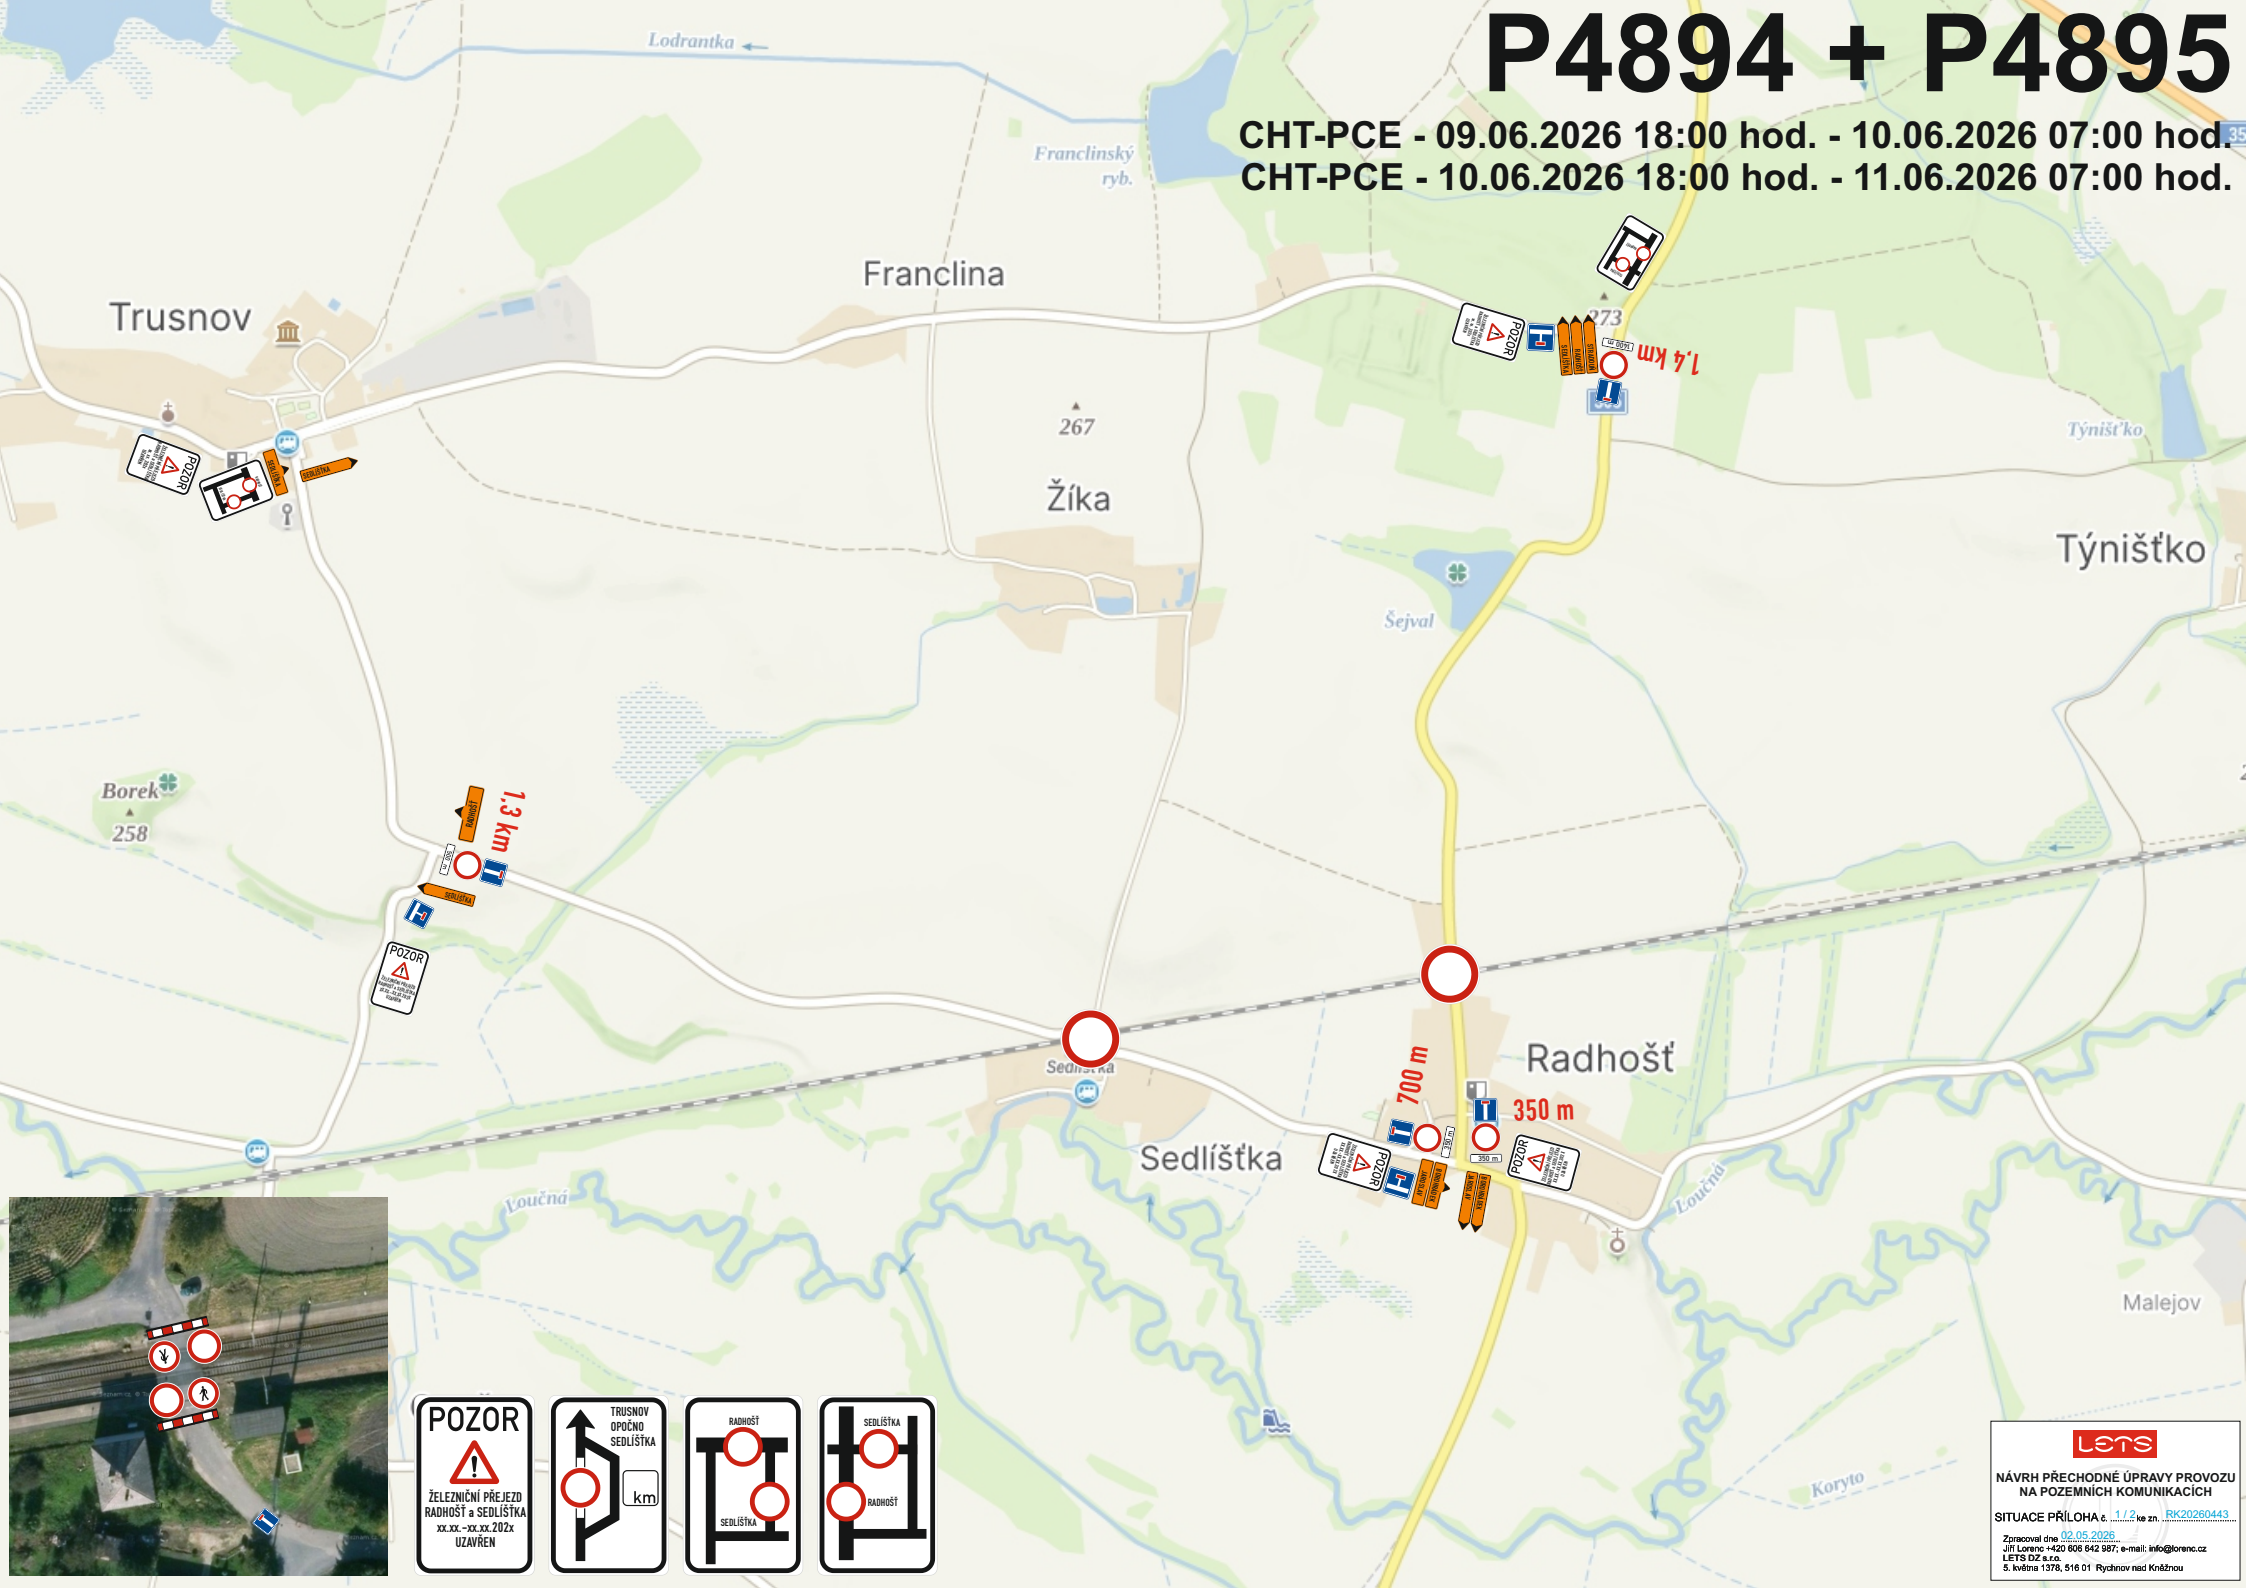

P4894 + P4895

CHT-PCE - 09.06.2026 18:00 hod. - 10.06.2026 07:00 hod.
CHT-PCE - 10.06.2026 18:00 hod. - 11.06.2026 07:00 hod.

LETS
NÁVRH PŘECHODNÉ ÚPRAVY PROVOZU
NA POZEMNÍCH KOMUNIKACÍCH
SITUACE PŘÍLOHA č. 1/2 ke zn. RK20260443
Zpracoval dne 02.05.2026
Jiří Lorenec +420 808 842 987; e-mail: info@lorenec.cz
LETS OZ s.r.o.
S. květen 1378, 516 01 Rychov nad Kněžnou

P4894 + P4895

CHT-PCE - 09.06.2026 18:00 hod. - 10.06.2026 07:00 hod.

CHT-PCE - 10.06.2026 18:00 hod. - 11.06.2026 07:00 hod.

- STRADOUŇ
- RADHOŠŤ
- STRADOUŇ
- RADHOŠŤ
- STRADOUŇ
- RADHOŠŤ
- BOROHRÁDEK
- JAROSLAV
- BOROHRÁDEK
- JAROSLAV
- BOROHRÁDEK
- JAROSLAV
- BOROHRÁDEK
- JAROSLAV