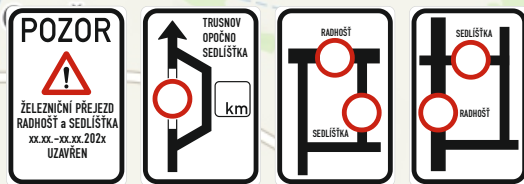

P4894 + P4895

CHT-PCE - 09.06.2026 18:00 hod. - 10.06.2026 07:00 hod.
CHT-PCE - 10.06.2026 18:00 hod. - 11.06.2026 07:00 hod.

LETS
NÁVRH PŘECHODNÉ ÚPRAVY PROVOZU
NA POZEMNÍCH KOMUNIKACÍCH
SITUACE PŘÍLOHA č. 1/2 ke zn. RK20260443
Zpracoval dne 02.05.2026
Jiří Lorenec +420 808 842 987; e-mail: info@lorenec.cz
LETS OZ s.r.o.
S. květen 1378, 516 01 Rychov nad Kněžnou