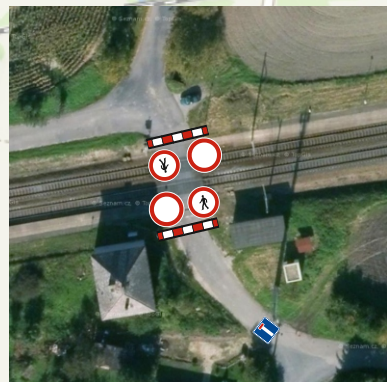

P4894 + P4895

CHT-PCE - 09.06.2026 18:00 hod. - 10.06.2026 07:00 hod.
CHT-PCE - 10.06.2026 18:00 hod. - 11.06.2026 07:00 hod.

LETS
NÁVRH PŘECHODNÉ ÚPRAVY PROVOZU
NA POZEMNÍCH KOMUNIKACÍCH
SITUACE PŘÍLOHA č. 1/2 ke zn. RK20260443
Zpracoval dne 02.05.2026
Jiří Lorenec +420 808 842 987; e-mail: info@lorenec.cz
LETS OZ s.r.o.
S. květen 1378, 516 01 Rychov nad Kněžnou