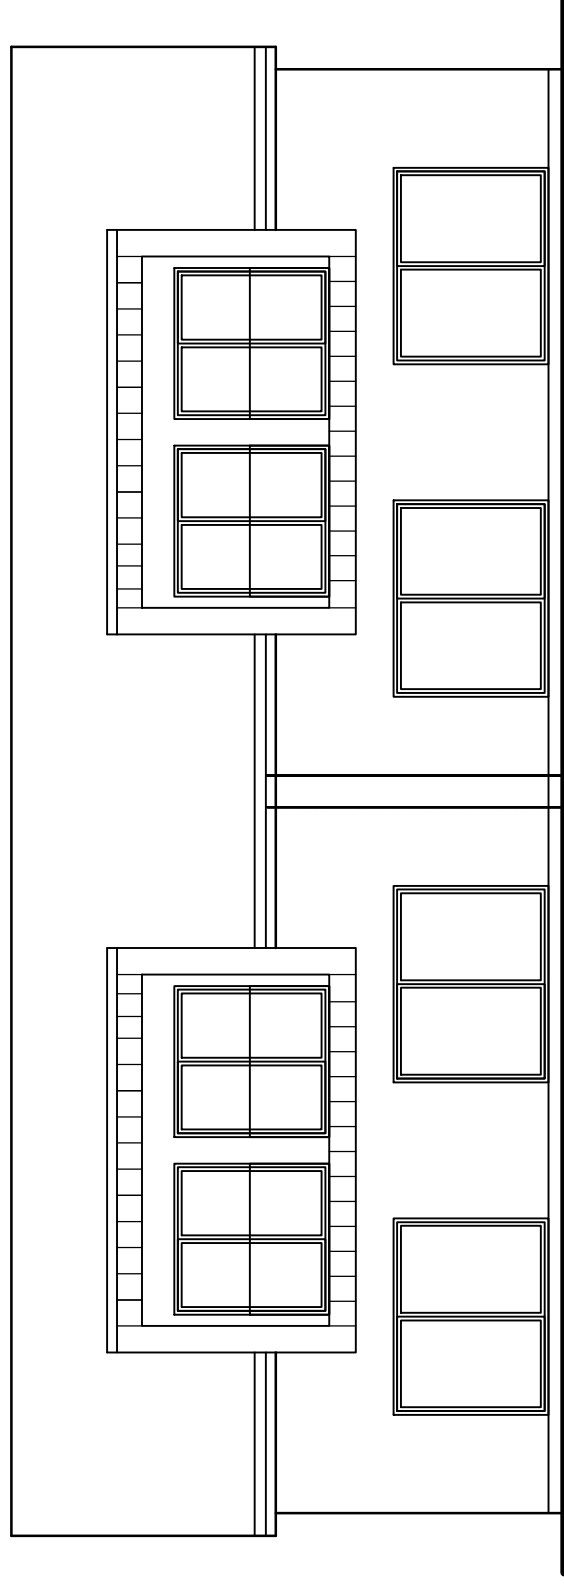

POHLED JIHOVÝCHODNÍ

POHLED JIHOZÁPADNÍ

POHLED SEVEROZÁPADNÍ

POHLED SEVEROVÝCHODNÍ

RD typ "A"

Projektová dokumentace pro stavební povolení

Projektant	Vypracoval	 Projekte Vrblický s.r.o. Masarykovo nám. 24 534 01 Holice v Č. tel. 466923008
ing. Vrblický	Havlíková K.	
Akce: Novostavba rodinných domů Josefská p.č. 115 a 116 v k.ú. Holice v Čechách		
Vykres:		
Pohledy		
Měřítko: 1 : 100		
Číslo akce : 3547		
Investor: Ing. Tomáš Vrblický, Ing.Karel Vrblický, David Vrblický		
Datum: 11/2020		
Nám. T.G.Masaryka 24, 534 01 Holice		
Č.výkr. 8		