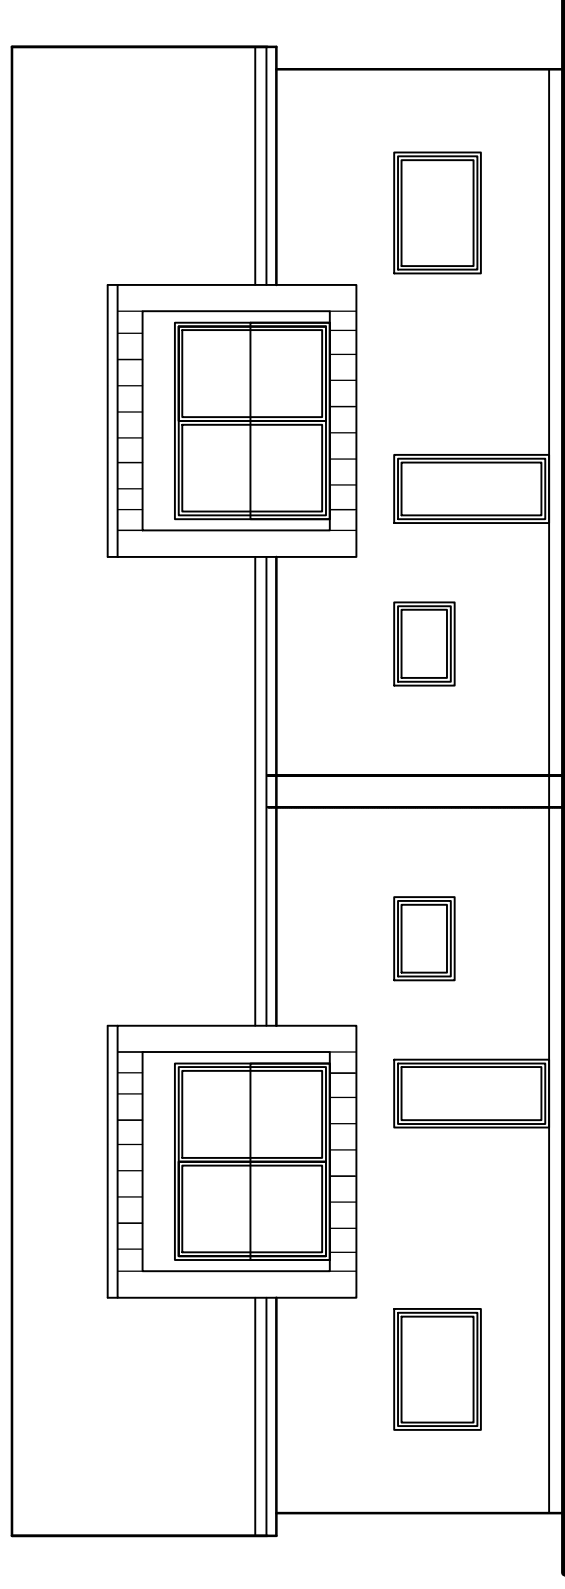

POHLED JIHOVÝCHODNÍ

POHLED JIHOZÁPADNÍ

POHLED SEVEROZÁPADNÍ

POHLED SEVEROVÝCHODNÍ

RD typ "A"

Projektová dokumentace pro stavební povolení

Projektant	Vypracoval	 Projekte Vrblický s.r.o. Masarykovo nám. 24 534 01 Holice v Č. tel. 466923008
ing. Vrblický	Havlíková K.	
Akce: Novostavba rodinných domů Josefská p.č. 115 a 116 v k.ú. Holice v Čechách		
Vykres:		
Pohledy		
Měřítko: 1 : 100		
Číslo akce : 3547		
Investor: Ing. Tomáš Vrblický, Ing.Karel Vrblický, David Vrblický		
Datum: 11/2020		
Nám. T.G.Masaryka 24, 534 01 Holice		
Č.výkr. 8		